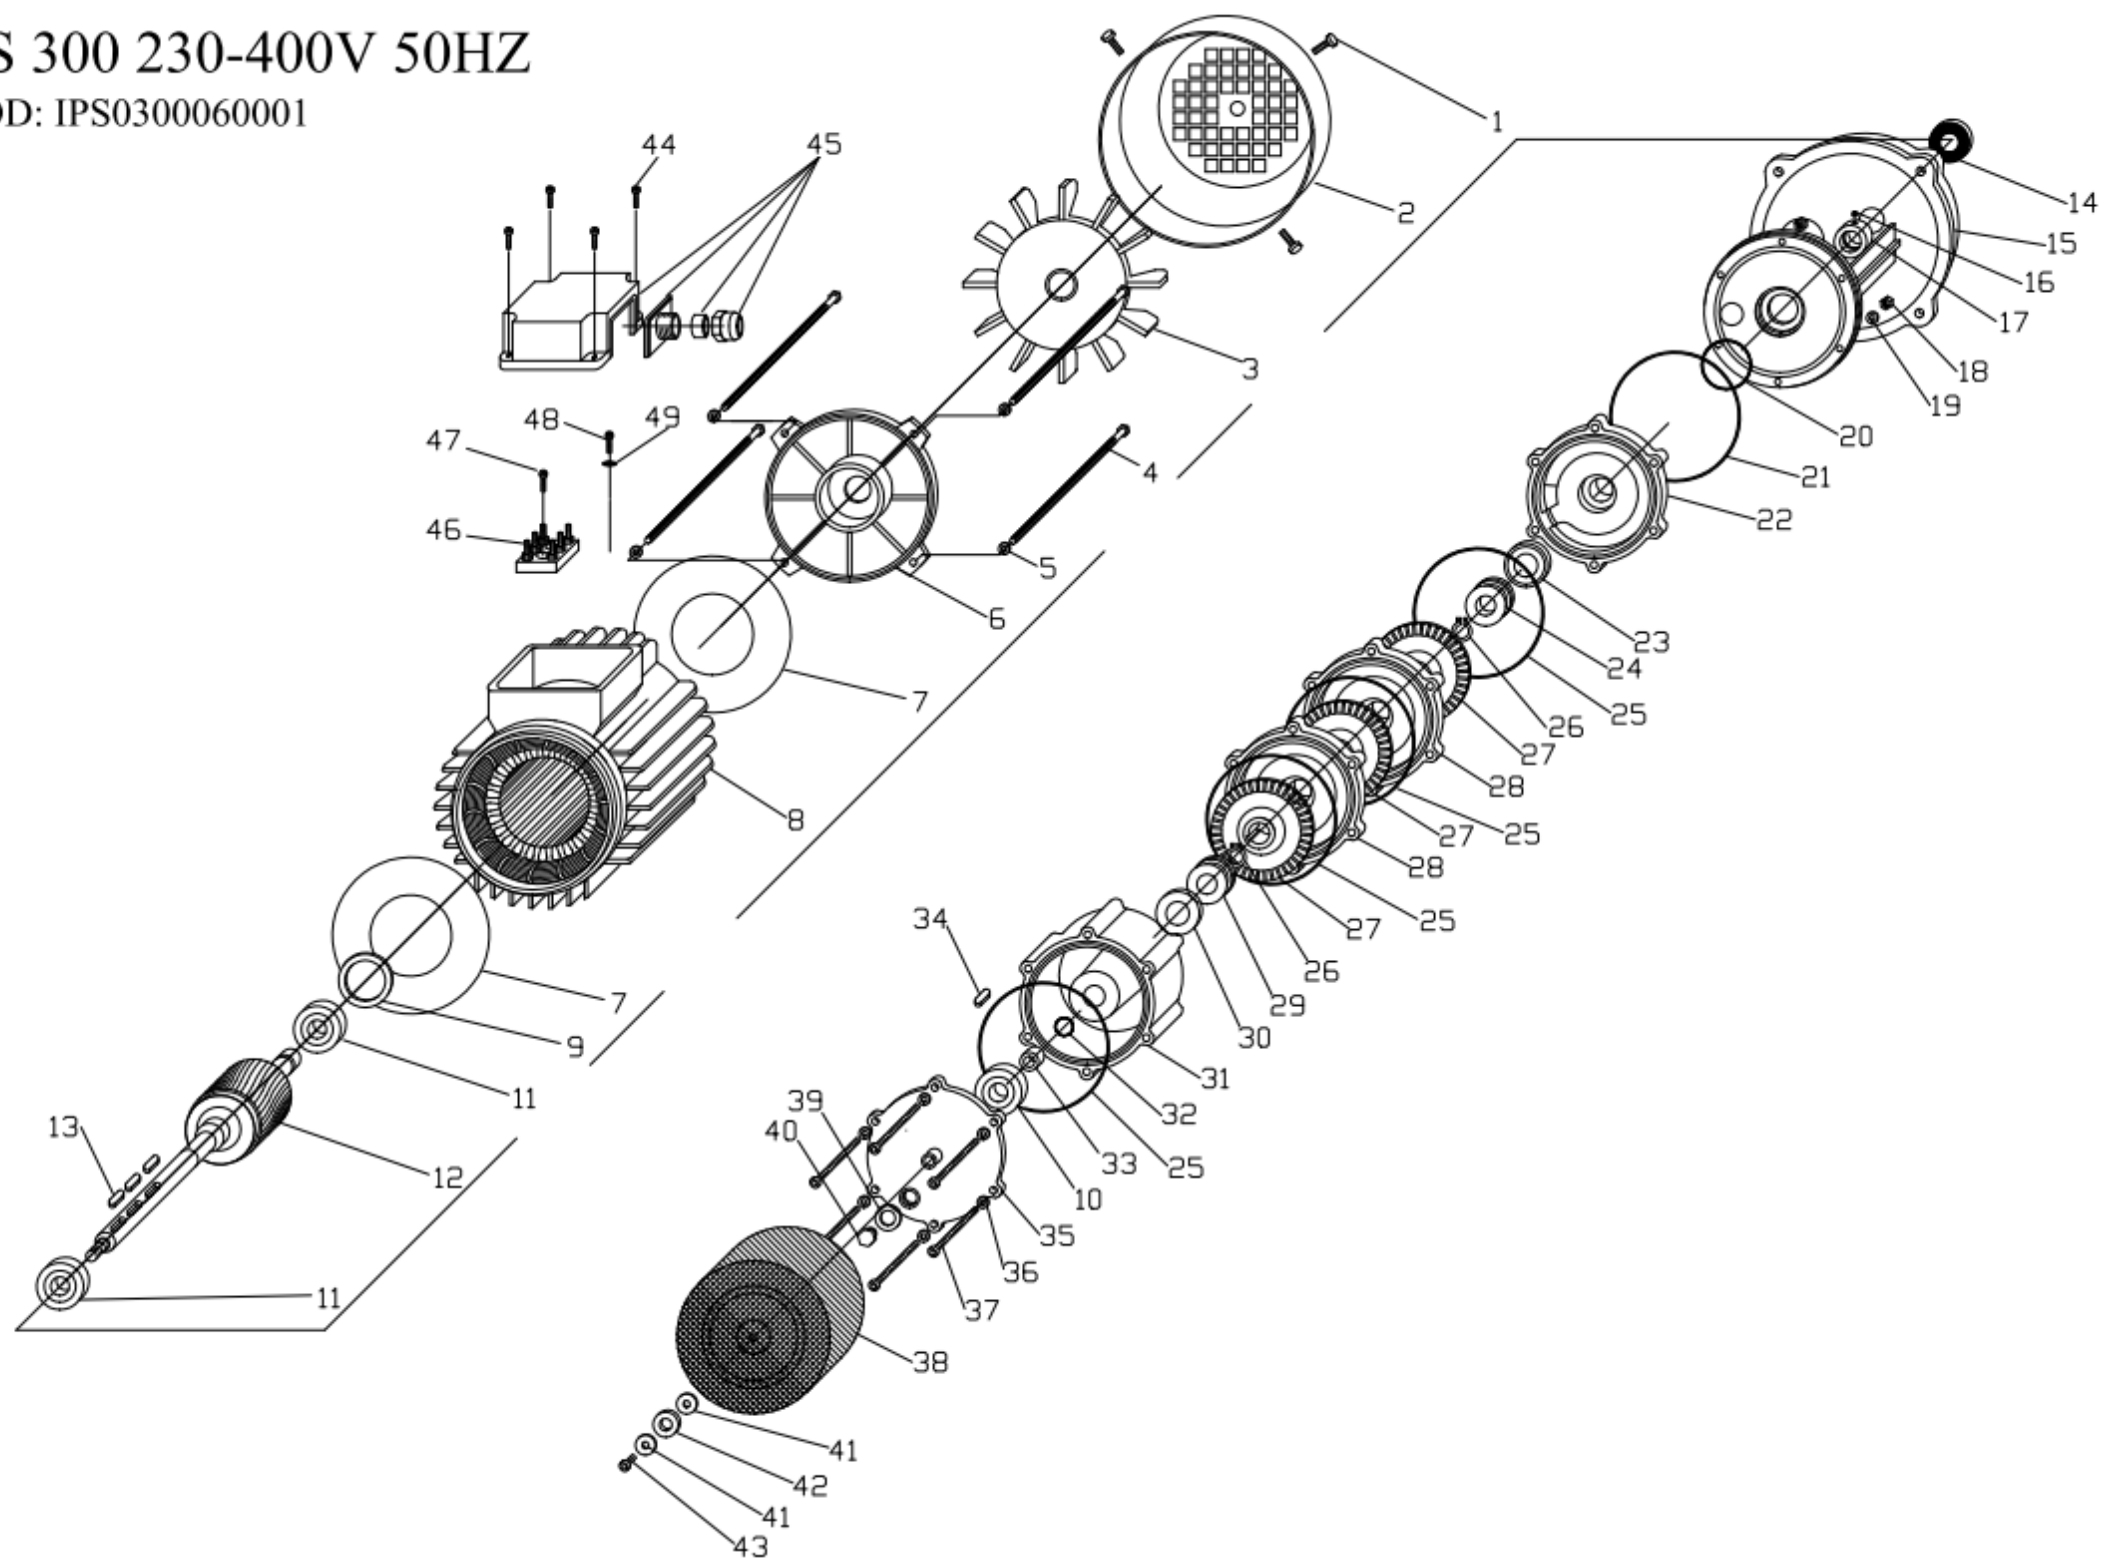

PS 300 230-400V 50HZ

COD: IPS0300060001

RIF.	COD. ARTICOLO	DESCRIZIONE	QUANTITA'
1	30003Z0000020	VITE M 3,5X 9,5 C15 ZNB TC+ AUTOFILET.	4
2	44BCOP9000001	COPRIVENTOLA MEC90 LAM.LUCIDA	1
3	24BVEN0000006	VENTOLA MEC90 CON ANELLO FB	1
4	33005G0000001	TIRANTE M 5X190 B35 GR	4
5	32005Z0000001	RONDELLA M5 DIN 125-A ZNC	4
6	50BSCU9000001	SCUDO M90 B3 NPF LAV.	1
7	34ISO00000002	DISCO ISOL. MYLAR 125X67 "ZM400"	2
8	M926000013141	STAT IN CASSA 90 B5 AP 230/400/50 140	1
9	216205C000001	ANELLO COMPENSATORE D.52 X 6205	1
10	2162050000002	CUSCINETTO 6205 2RS-C3WT SKF	1
11	2162050000003	CUSCINETTO 6205 2RS R66 FA227	2
12	H901410000006	ALBERO E ROTORE PS 300 TRIFASE	1
13	30L0500000002	LINGUETTA 5X5X10 INOX 6604/A	3
14	34PAR25000002	PARAOLIO SC 25X35X5	1
15	54BCORPS00004	CORPO POMPA "PS 300" IMPREGNATA GHISA	1
16	30004A0000013	GRANO M 4 X 5 A2 CE ESTR.PIANA DIN913	2
17	32025BRG00001	RONDELLA ROMP 25 X40 H12 OT /ZC100	2
18	31006A0000001	DADO M 6 H12 A2 CIECO 1587	6
19	32006AGR00001	RONDELLA GROW.M6 UNI 1751 DIN 127 A2	6
20	3404200000001	OR 42,52X2,62 NBR 70 3168 PS300	1
21	3409400000001	OR 94,84X3,53 NBR 70 4375	1
22	54BDIFPS00002	DIFFUSORE DI BASE PS300 CH1014 LAV.GHISA	1
23	3516F00000006	TENUTA F. 29,5X16X8 BTPFC Q1P CARB/SIL	1
24	3515R00000013	TENUTA ROTANTE BT PR/FN 15 BPGF (PS300)	1
25	3409500000001	OR 95 X1,78 NBR 70	4
26	21015A0000001	ANELLO 1400 EST. 15 INOX	2
27	56BBPS0000002	GIRANTE PS 100-300-600 H6 D80 L. OTT	3
28	54BDIFPS00001	DIFFUSORE INTERM. PS300 CH1013 LAV.GHISA	2
29	3515R00000004	TENUTA R.15X32X13 PR/PN BPF-F MOLLA L	1
30	3516F00000004	TENUTA F. 29,5X16 X8 PF C XP	1
31	54BCOPPS00001	COPERCHIO DIFF. PS 300 CH1012 LAV.GHISA	1
32	21015A0000002	ANELLO ELAS.ARRESTO A2 D.15 FIL.D1 PS300	1
33	21BOCI0000001	BOCCOLA D15X25 H16 INOX (PER PS300)	1
34	30L0400000001	LINGUETTA 4X4X10 INOX DIN 6885-A	1
35	54BCOPPS00002	COPERCHIO FIN. PS300 CH1017 LAV.GHISA	1
36	32006A0000002	RONDELLA M 6 UNI 6592 DIN125/A A2	6
37	30006A0000006	VITE M6 X 140 A2 TCCE INOX DIN912	6
38	44AFILPS00002	FILTRO X ELETTROPOMPE PS 300 "ALTO"	1
39	32013L0000001	RONDELLA M13 X19 H 1,5 ALLUMINIO	1
40	31TAP00000002	TAPPO 1/4 GAS E.17 OT NIC	1
41	32005A0000002	RONDELLA PIAN.M5 X15 DIN9021 A2	2
42	21MAN00000001	MAGNETE PER PS	1
43	30005A0000009	VITE M 5 X14 A2 TCCE	1
44	30004Z0000010	VITE M 4,8X13 ZNC TC+ DIN7981	4
45	24BCOP9000001	COPRI-MORSETTIERA M90 ZX253/404+PG16	1
46	11MORS0000005	MORSETTIERA 40X25 6PERNI (+6 DADI)	1
47	30003Z0000010	VITE 3,5X16 ZNC TCB+AC AUTOFIL.DIN7981	1
48	30004Z0000009	VITE M 4 X10 C15 ZNC TC+ AUTOFORMANTE	1
49	32004ZDT00001	RONDELLA DENT.M 4 DIN 6798 A ZNC	1