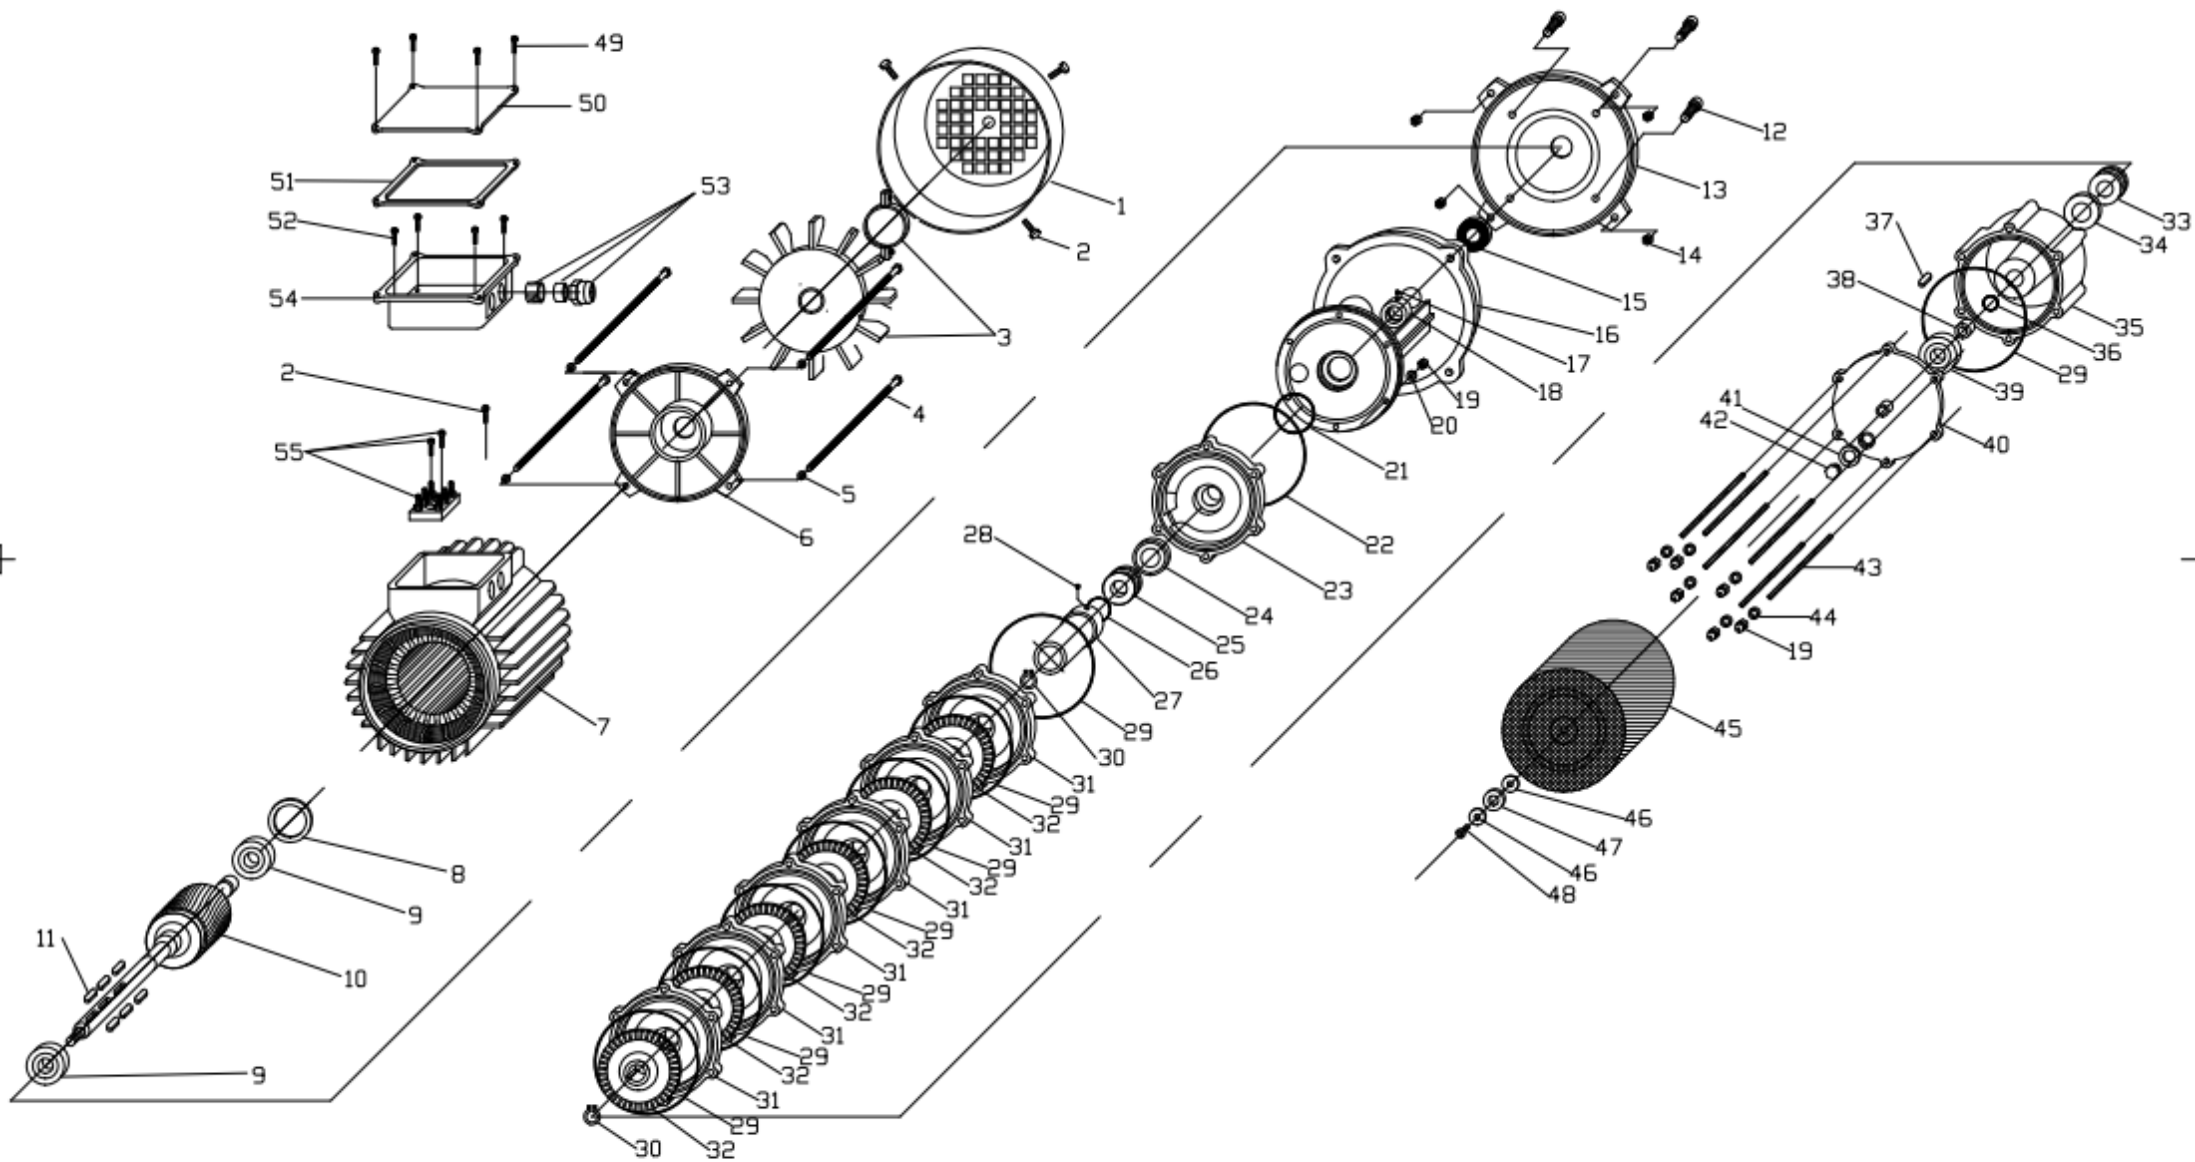

PS 600 230-400V 50HZ

COD: IPS0600060001

RIF.	COD. ARTICOLO	DESCRIZIONE	QUANTITA'
1	KRCOPPS600001	COPRIVENTOLA PS600	1
2	KRVITPS600003	VITE 3,5X9,5 MASSA + COPRIVENTOLA PS600	5
3	KRVENPS600001	VENTOLA PS600 CON ANELLO FISSAGGIO	1
4	KRTIRPS600001	TIRANTE M8X285 PS600	4
5	32008Z0000003	RONDELLA M 8 X17 ZNC	4
6	KRSCUPS600001	SCUDO PS600	1
7	KRCASPS600001	CASSA CON STATORE AVVOLTO PS600	1
8	KRANEPS600002	ANELLO DI COMPENSAZIONE PS600	1
9	KRCUSPS600001	CUSCINETTO PS600 (6308)	2
10	H131510000001	ALBERO E ROTORE PS 600	1
11	30L0500000002	LINGUETTA 5X5X10 INOX 6604/A	6
12	30008Z0000004	VITE M 8 X25 8,8 ZNC TCEI DIN 912	4
13	KRFLAPS600001	FLANGIA B14 PS600	1
14	KRDADPS600001	DADO M8 PS600	4
15	KRPARPS600001	PARAOLIO 40X52H7 MEC 132 PS600	1
16	54BCORPS000004	CORPO POMPA "PS 300" IMPREGNATA GHISA	1
17	30004A0000013	GRANO M 4 X 5 A2 CE ESTR.PIANA DIN913	2
18	32025BRG00001	RONDELLA ROMP 25 X40 H12 OT /ZC100	2
19	31006A0000001	DADO M 6 H12 A2 CIECO 1587	12
20	32006AGR00001	RONDELLA GROW.M6 UNI 1751 DIN 127 A2	6
21	3404200000001	OR 42,52X2,62 NBR 70 3168 PS300	1
22	3409400000001	OR 94,84X3,53 NBR 70 4375	1
23	54BDIFPS00002	DIFFUSORE DI BASE PS300 CH1014 LAV.GHISA	1
24	3516F00000012	TENUTA F. , X16X GRAFITE	1
25	3516R00000005	TENUTA R. 16 WIDIA	1
26	3401300000001	OR 13,95X2,62 NBR 70 3056	1
27	24IBOC0000002	BOCCOLA BILANCIATA PS 600 AISI 420	1
28	30005A0000019	GRANO M5 X 8 ESTREMITA' CONICA DIN 914	1
29	3409500000001	OR 95 X1,78 NBR 70	8
30	21015A0000001	ANELLO 1400 EST. 15 INOX	2
31	54BDIFPS00001	DIFFUSORE INTERM. PS300 CH1013 LAV.GHISA	6
32	56BBPS0000002	GIRANTE PS 100-300-600 H6 D80 L. OTT	6
33	3515R00000004	TENUTA R.15X32X13 PR/PN BPFF-F MOLLA L	1
34	3516F00000004	TENUTA F. 29,5X16 X8 PF C XP	1
35	54BCOPPS00001	COPERCHIO DIFF. PS 300 CH1012 LAV.GHISA	1
36	21015A0000002	ANELLO ELAS.ARRESTO A2 D.15 FIL.D1 PS300	1
37	30L0400000001	LINGUETTA 4X4X10 INOX DIN 6885-A	1
38	21BOCI0000001	BOCCOLA D15X25 H16 INOX (PER PS300)	1
39	2162050000002	CUSCINETTO 6205 2RS-C3WT SKF	1
40	54BCOPPS00002	COPERCHIO FIN. PS300 CH1017 LAV.GHISA	1
41	32013L0000001	RONDELLA M13 X19 H 1,5 ALLUMINIO	1
42	31TAP00000002	TAPPO 1/4 GAS E.17 OT NIC	1
43	30BA6A0000001	BARRA FILETTATA M6 X 236 A2 INOX	6
44	32006A0000002	RONDELLA M 6 UNI 6592 DIN125/A A2	6
45	44AFILPS00003	FILTRO X ELETTROPOMPE PS 600 H232	1
46	32005A0000002	RONDELLA PIAN.M5 X15 DIN9021 A2	2
47	21MAN00000001	MAGNETE PER PS	1
48	30005A0000009	VITE M 5 X14 A2 TCCE	1
49	KRVITPS600002	VITE 3,5X13 COPERCHIO MORSETTIERA PS600	4
50	KRCOPPS600002	COPERCHIO MORSETTIERA PS600	1
51	KRGUAPS600001	GUARNIZIONE PS600 COPERCHIO MORSETTIERA	1
52	KRVITPS600001	VITE 3,5X16 BASETTA PS600	4
53	KRPREPS600001	PRESSACAVO PS600	1
54	KRSCAPS600001	SCATOLA MORSETTIERA PS600	1
55	KRMORPS600001	MORSETTIERA PS600 CON VITI	1